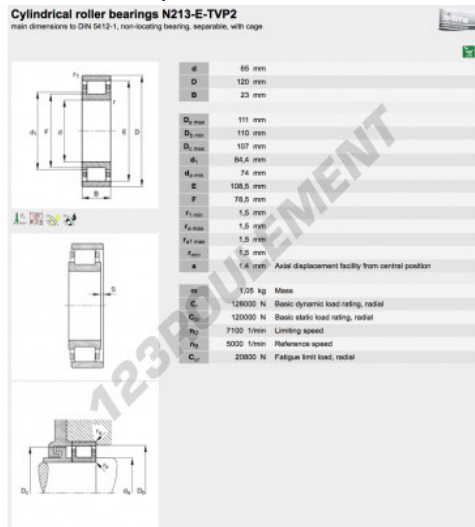

Roulement à rouleaux N213-E-TVP2-C3-FAG - N213-E-TVP2-C3-FAG

<https://www.123roulement.ch/roulement-palier/roulement-rouleaux/rouleaux/n213-e-tvp2-c3-fag>

CARACTÉRISTIQUES PRODUIT

Marque	FAG
N° Ean13	3663952350981
Diam. intérieur	65 mm
Diam. extérieur	120 mm
Épaisseur	23 mm
Conditionnement	1