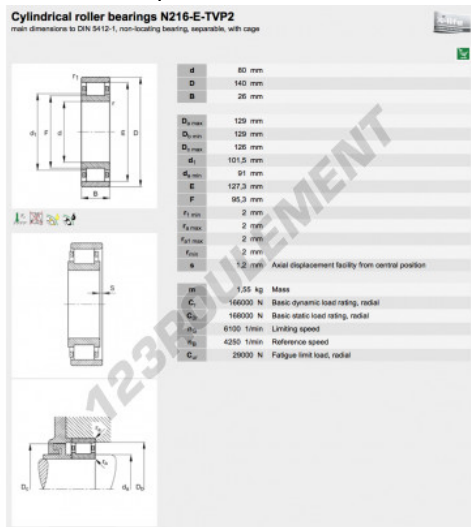

Roulement à rouleaux N216-E-TVP2-C3-FAG - N216-E-TVP2-C3-FAG

<https://www.123roulement.ch/roulement-palier/roulement-rouleaux/rouleaux/n216-e-tvp2-c3-fag>

CARACTÉRISTIQUES PRODUIT

Marque	FAG
N° Ean13	3663952351049
Diam. intérieur	75 mm
Diam. extérieur	130 mm
Épaisseur	25 mm
Conditionnement	1