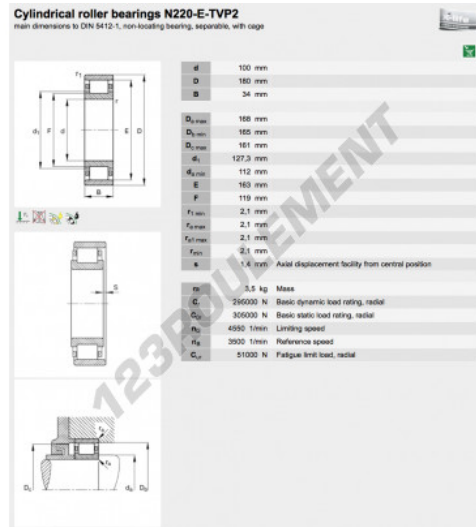

### CARACTÉRISTIQUES PRODUIT

Marque	FAG
N° Ean13	3663952351131
Diam. intérieur	100 mm
Diam. extérieur	180 mm
Epaisseur	34 mm
Conditionnement	1

[contact@123roulement.ch](mailto:contact@123roulement.ch)

+33 359 36 04 90