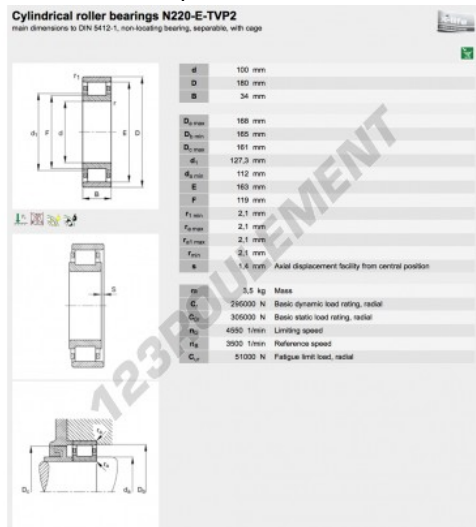

Roulement à rouleaux N220-E-TVP2-FAG - N220-E-TVP2-FAG

<https://www.123roulement.ch/roulement-palier/roulement-rouleaux/rouleaux/n220-e-tvp2-fag>

CARACTÉRISTIQUES PRODUIT

Marque	FAG
N° Ean13	3663952351148
Diam. intérieur	100 mm
Diam. intérieur	3.937" inch
Diam. extérieur	180 mm
Diam. extérieur	7.087" inch
Epaisseur	34 mm
Epaisseur	1.339" inch
Conditionnement	1