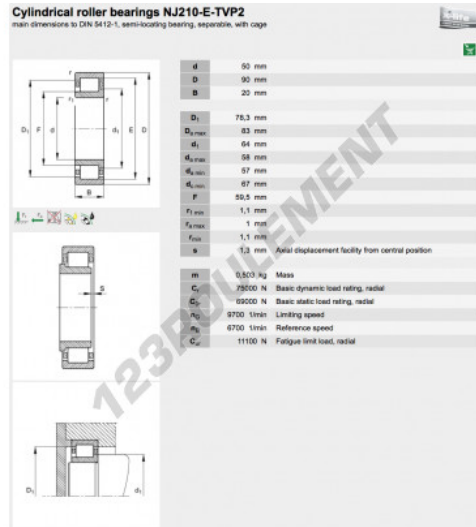

Roulement à rouleaux NJ210-E-TVP2-C3-FAG - NJ210-E-TVP2-C3-FAG

<https://www.123roulement.ch/roulement-palier/roulement-rouleaux/rouleaux/nj210-e-tvp2-c3-fag>

CARACTÉRISTIQUES PRODUIT

| | |
|-----------------|---------------|
| Marque | FAG |
| N° Ean13 | 3663952351667 |
| Diam. intérieur | 50 mm |
| Diam. extérieur | 90 mm |
| Épaisseur | 20 mm |
| Conditionnement | 1 |
| Norme | Sans norme |