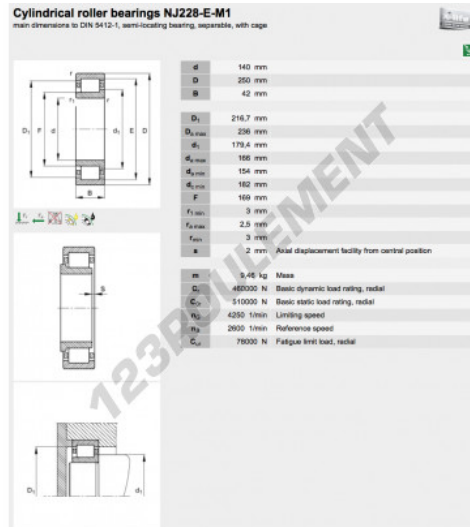

### CARACTÉRISTIQUES PRODUIT

Marque	FAG
N° Ean13	4012801228503
Diam. intérieur	140 mm
Diam. extérieur	250 mm
Épaisseur	42 mm
Poids	9210 g
Conditionnement	-
Norme	-

[contact@123roulement.ch](mailto:contact@123roulement.ch)