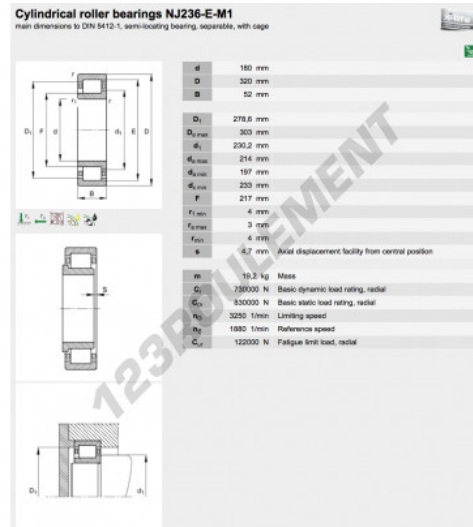

Roulement à rouleaux NJ236-E-M1-FAG - NJ236-E-M1-FAG

<https://www.123roulement.ch/roulement-palier/roulement-rouleaux/rouleaux/nj236-e-m1-fag>

CARACTÉRISTIQUES PRODUIT

Marque	FAG
N° Ean13	3663952352282
Diam. intérieur	180 mm
Diam. extérieur	320 mm
Épaisseur	52 mm
Conditionnement	1