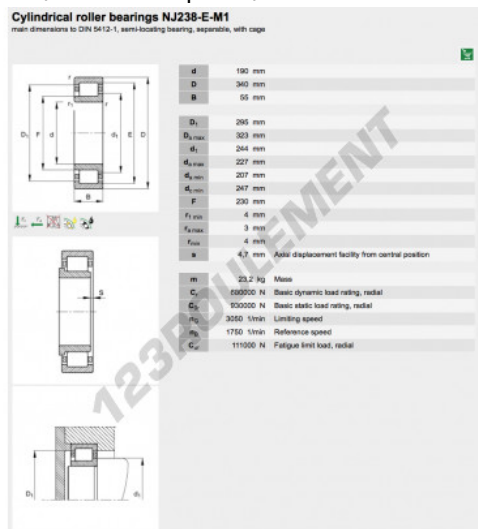

### CARACTÉRISTIQUES PRODUIT

|                 |               |
|-----------------|---------------|
| Marque          | FAG           |
| N° Ean13        | 3663952352299 |
| Diam. intérieur | 190 mm        |
| Diam. extérieur | 340 mm        |
| Épaisseur       | 55 mm         |
| Conditionnement | 1             |