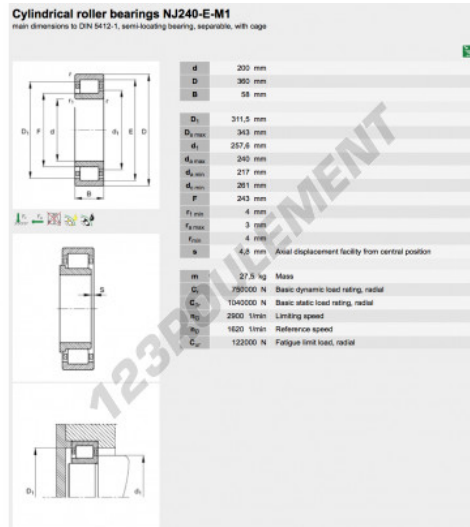

### CARACTÉRISTIQUES PRODUIT

Marque	FAG
N° Ean13	3663952352305
Diam. intérieur	200 mm
Diam. extérieur	360 mm
Épaisseur	58 mm
Conditionnement	1

[contact@123roulement.ch](mailto:contact@123roulement.ch)

+33 359 36 04 90