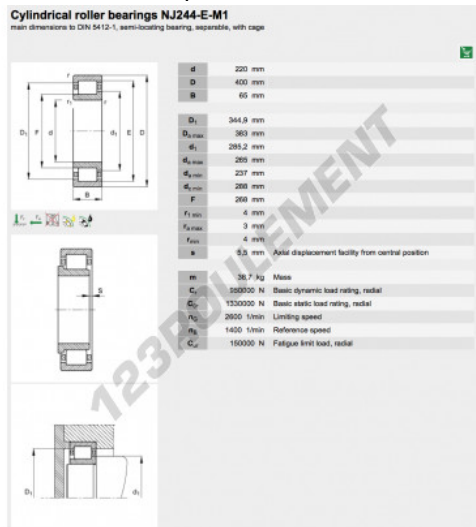

### CARACTÉRISTIQUES PRODUIT

|                 |               |
|-----------------|---------------|
| Marque          | FAG           |
| N° Ean13        | 3663952352312 |
| Diam. intérieur | 220 mm        |
| Diam. extérieur | 400 mm        |
| Épaisseur       | 65 mm         |
| Conditionnement | 1             |