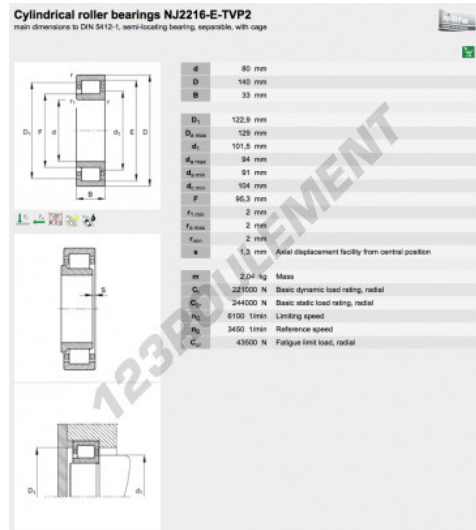

Roulement à rouleaux NJ2216-E-TVP2-C3-FAG - NJ2216-E-TVP2-C3-FAG

<https://www.123roulement.ch/roulement-palier/roulement-rouleaux/rouleaux/nj2216-e-tvp2-c3-fag>

CARACTÉRISTIQUES PRODUIT

Marque	FAG
N° Ean13	3663952353173
Diam. intérieur	80 mm
Diam. extérieur	140 mm
Épaisseur	33 mm
Conditionnement	1