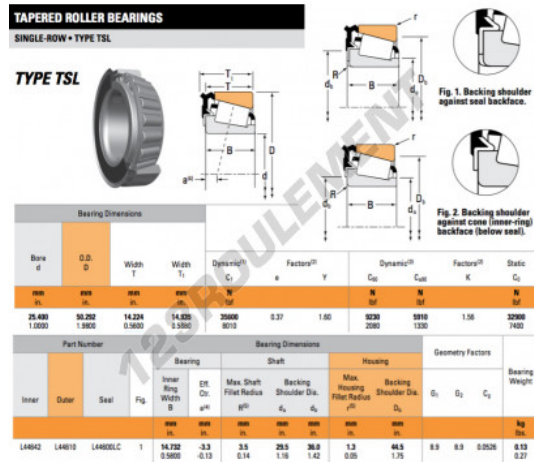

Roulement conique

L44642-L44610-L44600LC-TIMKEN - L44642-L44610-L44600LC-TIMKEN

<https://www.123roulement.ch/roulement-palier/roulement-rouleaux/conique/l44642-l44610-l44600lc-timken>

CARACTÉRISTIQUES PRODUIT

Marque	TIMKEN
N° Ean13	3663952354309
Diam. intérieur	25.4 mm
Diam. extérieur	50.292 mm
Épaisseur	14.935 mm
Conditionnement	1

contact@123roulement.ch

+33 359 36 04 90

CRT4 de Lesquin 60 Rue Du Haut De Sainghin 59273 Fretin FRANCE