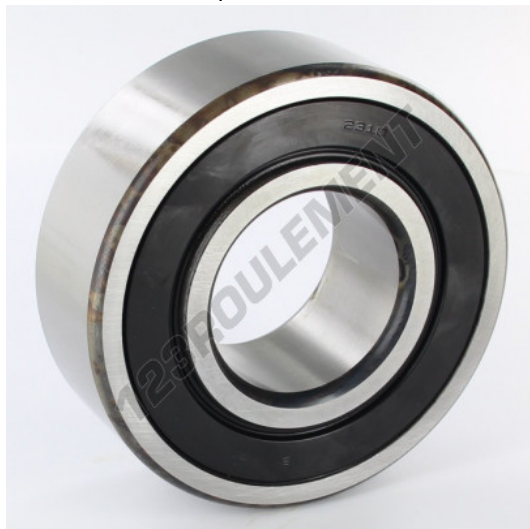

Roulement à rotule sur bille
2310-2RS-TV-FAG - 2310-2RS-TV-FAG

<https://www.123roulement.ch/roulement-palier/roulement-bille/rotules-bille/2310-2rs-tv-fag>

CARACTÉRISTIQUES PRODUIT

Marque	FAG
N° Ean13	3663952060521
Diam. intérieur	50 mm
Diam. extérieur	110 mm
Epaisseur	40 mm
Poids	1738 g
Conditionnement	1