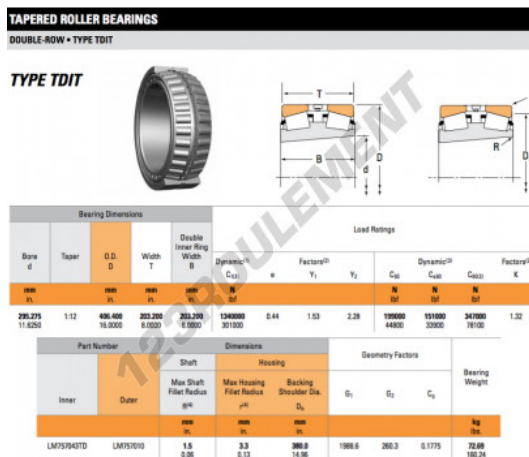

Roulement conique

LM757043TD-LM757010-TIMKEN - LM757043TD-LM757010-TIMKEN

<https://www.123roulement.ch/roulement-palier/roulement-rouleaux/conique/lm757043td-lm757010-timken>

CARACTÉRISTIQUES PRODUIT

| | |
|-----------------|---------------|
| Marque | TIMKEN |
| N° Ean13 | 3663952373430 |
| Diam. intérieur | 295.275 mm |
| Diam. extérieur | 406.4 mm |
| Épaisseur | 203.2 mm |
| Conditionnement | 1 |