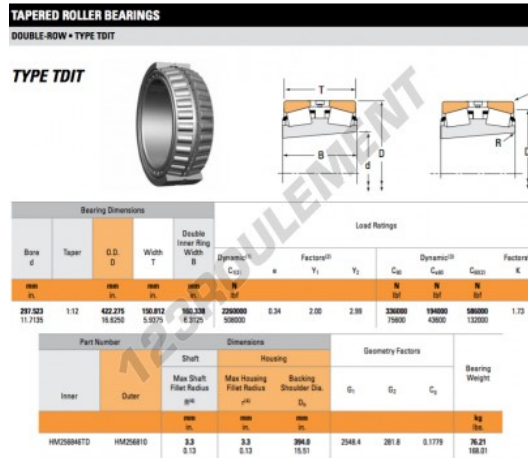

## Roulement conique

# HM256846TD-HM256810-TIMKEN - HM256846TD-HM256810-TIMKEN

<https://www.123roulement.ch/roulement-palier/roulement-rouleaux/conique/hm256846td-hm256810-timken>

## CARACTÉRISTIQUES PRODUIT

Marque	TIMKEN
N° Ean13	3663952373447
Diam. intérieur	297.523 mm
Diam. intérieur	11.714" inch
Diam. extérieur	422.275 mm
Diam. extérieur	16 5/8" inch
Epaisseur	150.812 mm
Epaisseur	5 15/16" inch
Conditionnement	1