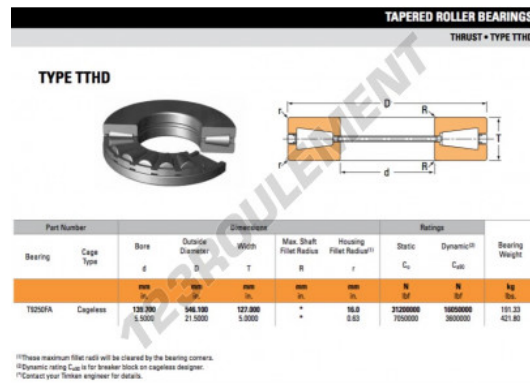

## Butée à rouleaux T9250FA-TIMKEN - T9250FA-TIMKEN

<https://www.123roulement.ch/roulement-palier/roulement-rouleaux/butee-rouleaux/t9250fa-timken>

### CARACTÉRISTIQUES PRODUIT

Marque	TIMKEN
N° Ean13	3663952375601
Diam. intérieur	139.7 mm
Diam. intérieur	5 1/2" inch
Diam. extérieur	546.1 mm
Diam. extérieur	21 1/2" inch
Epaisseur	127 mm
Epaisseur	5" inch
Conditionnement	1