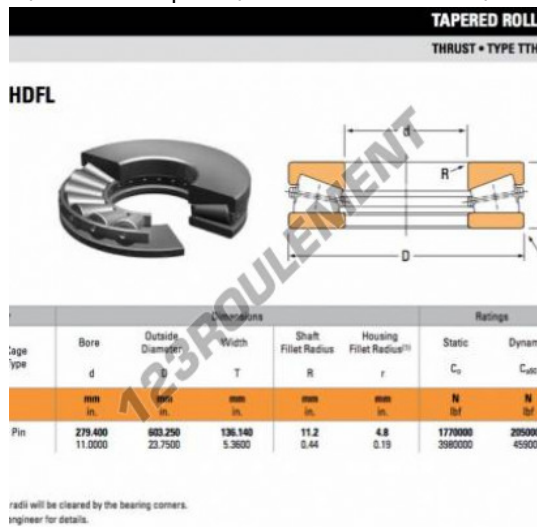

## Butée à rouleaux C8091-C-TIMKEN - C8091-C-TIMKEN

<https://www.123roulement.ch/roulement-palier/roulement-rouleaux/butee-rouleaux/c8091-c-timken>

### CARACTÉRISTIQUES PRODUIT

Marque	TIMKEN
N° Ean13	3616060457615
Diam. intérieur	279.4 mm
Diam. extérieur	603.25 mm
Épaisseur	136.14 mm
Poids	202000 g
Conditionnement	1

[contact@123roulement.ch](mailto:contact@123roulement.ch)