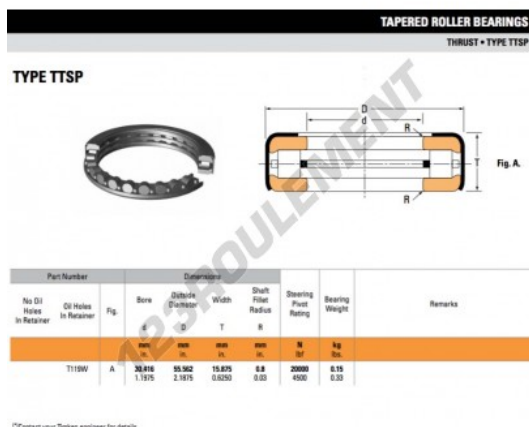

## Butée à rouleaux T119W-TIMKEN - T119W-TIMKEN

<https://www.123roulement.ch/roulement-palier/roulement-rouleaux/butee-rouleaux/t119w-timken>

## CARACTÉRISTIQUES PRODUIT

Marque	TIMKEN
N° Ean13	3663952376493
Diam. intérieur	30.416 mm
Diam. extérieur	55.562 mm
Épaisseur	15.875 mm
Conditionnement	1

[contact@123roulement.ch](mailto:contact@123roulement.ch)