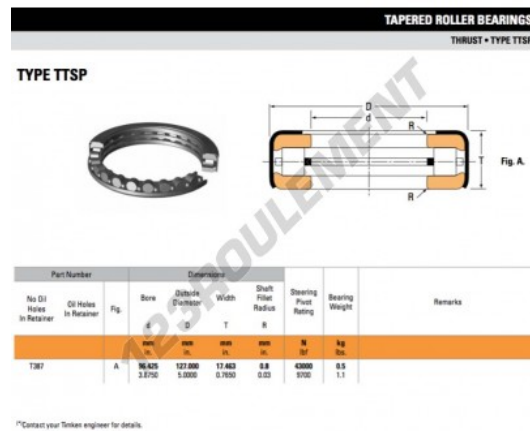

Butée à rouleaux T387-TIMKEN - T387-TIMKEN

<https://www.123roulement.ch/roulement-palier/roulement-rouleaux/butee-rouleaux/t387-timken>

CARACTÉRISTIQUES PRODUIT

Marque	TIMKEN
N° Ean13	3663952376691
Diam. intérieur	96.425 mm
Diam. extérieur	127 mm
Épaisseur	17.463 mm
Conditionnement	1