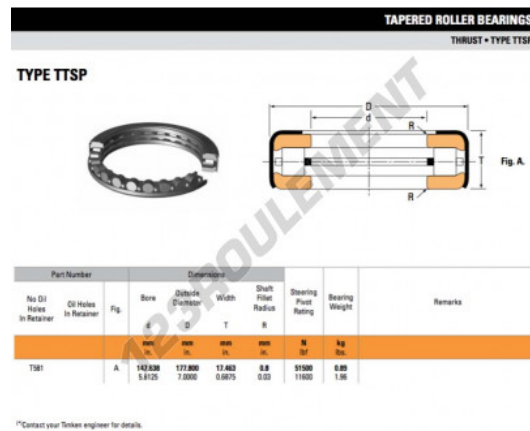

Butée à rouleaux T581-TIMKEN - T581-TIMKEN

<https://www.123roulement.ch/roulement-palier/roulement-rouleaux/butee-rouleaux/t581-timken>

CARACTÉRISTIQUES PRODUIT

Marque	TIMKEN
N° Ean13	3663952376721
Diam. intérieur	147.638 mm
Diam. extérieur	177.8 mm
Épaisseur	17.463 mm
Conditionnement	1