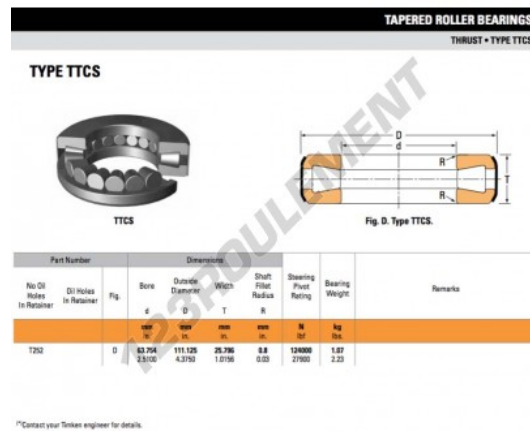

Butée à rouleaux T252-TIMKEN - T252-TIMKEN

<https://www.123roulement.ch/roulement-palier/roulement-rouleaux/butee-rouleaux/t252-timken>

CARACTÉRISTIQUES PRODUIT

Marque	TIMKEN
N° Ean13	3663952377223
Diam. intérieur	63.754 mm
Diam. extérieur	111.125 mm
Épaisseur	25.796 mm
Conditionnement	1