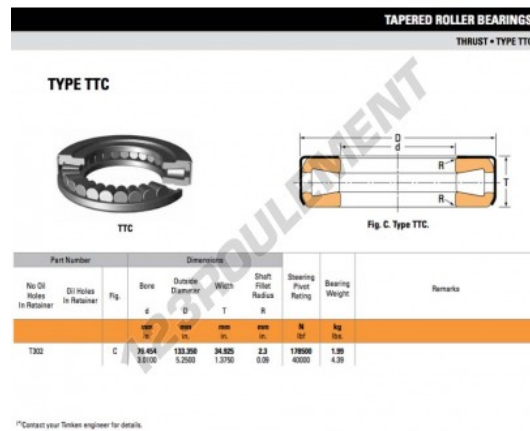

Butée à rouleaux T302-TIMKEN - T302-TIMKEN

<https://www.123roulement.ch/roulement-palier/roulement-rouleaux/butee-rouleaux/t302-timken>

CARACTÉRISTIQUES PRODUIT

Marque	TIMKEN
N° Ean13	3663952377261
Diam. intérieur	76.454 mm
Diam. extérieur	133.35 mm
Épaisseur	34.925 mm
Conditionnement	1