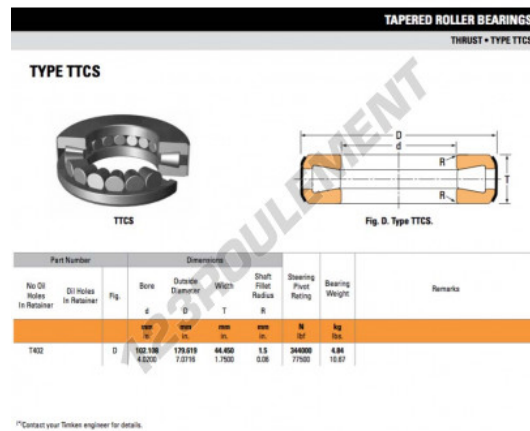

## Butée à rouleaux T402-TIMKEN - T402-TIMKEN

<https://www.123roulement.ch/roulement-palier/roulement-rouleaux/butee-rouleaux/t402-timken>

## CARACTÉRISTIQUES PRODUIT

Marque	TIMKEN
N° Ean13	3663952377285
Diam. intérieur	102.108 mm
Diam. extérieur	179.619 mm
Épaisseur	44.45 mm
Conditionnement	1

[contact@123roulement.ch](mailto:contact@123roulement.ch)