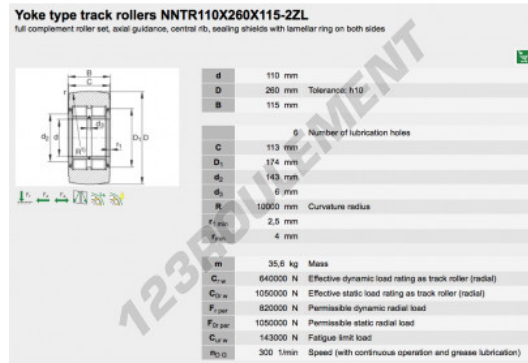

## Roulement à rouleaux

## CARACTÉRISTIQUES PRODUIT

|                 |               |
|-----------------|---------------|
| Marque          | INA           |
| N° Ean13        | 3663952380582 |
| Diam. intérieur | 110 mm        |
| Diam. extérieur | 260 mm        |
| Épaisseur       | 115 mm        |
| Conditionnement | 1             |