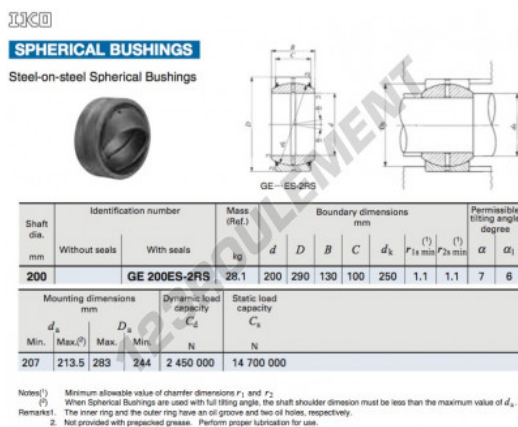

Rotule GE

GE200ES-2RS-IKO - GE200ES-2RS-IKO

https://www.123roulement.ch/roulement-palier/rotule/ge/ge200es-2rs-iko

CARACTÉRISTIQUES PRODUIT

Marque	IKO
N° Ean13	3663952392066
Diam. intérieur	200 mm
Diam. extérieur	290 mm
Épaisseur	130 mm
Type	GE
Lubrification	sans
Conditionnement	1