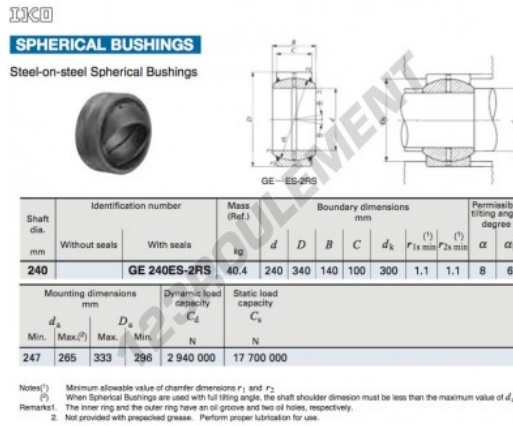

## Rotule GE

## CARACTÉRISTIQUES PRODUIT

Marque	IKO
N° Ean13	3663952392103
Diam. intérieur	240 mm
Diam. extérieur	340 mm
Épaisseur	140 mm
Type	GE
Lubrification	sans
Conditionnement	1

[contact@123roulement.ch](mailto:contact@123roulement.ch)