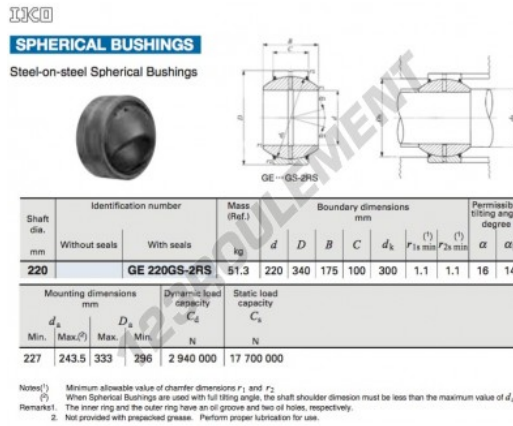

Rotule GE
GE220GS-2RS-IKO - GE220GS-2RS-IKO
<https://www.123roulement.ch/roulement-palier/rotule/ge/ge220gs-2rs-iko>

CARACTÉRISTIQUES PRODUIT

Marque	IKO
N° Ean13	3663952392646
Diam. intérieur	220 mm
Diam. extérieur	340 mm
Épaisseur	175 mm
Type	GE
Lubrification	sans
Conditionnement	1