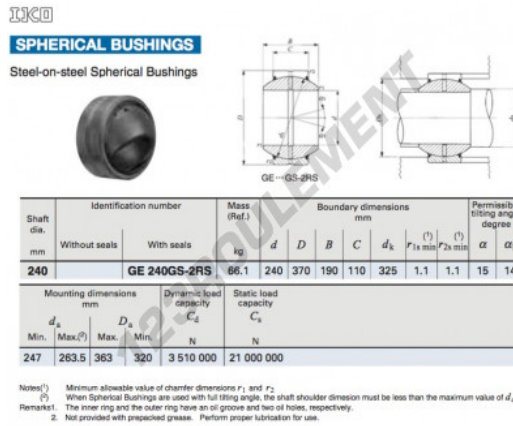

Rotule GE
GE240GS-2RS-IKO - GE240GS-2RS-IKO
<https://www.123roulement.ch/roulement-palier/rotule/ge/ge240gs-2rs-iko>

CARACTÉRISTIQUES PRODUIT

Marque	IKO
N° Ean13	3663952392653
Diam. intérieur	240 mm
Diam. extérieur	370 mm
Épaisseur	190 mm
Type	GE
Lubrification	sans
Conditionnement	1