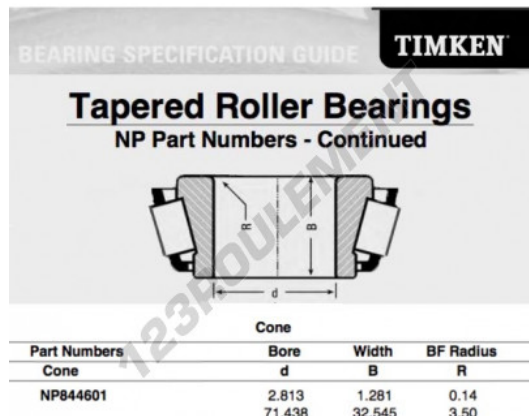

Cône de roulement à rouleaux conique NP844601-TIMKEN - NP844601-TIMKEN

<https://www.123roulement.ch/roulement-palier/roulement-rouleaux/cone/np844601-timken>

CARACTÉRISTIQUES PRODUIT

Marque	TIMKEN
N° Ean13	3663952397078
Diam. intérieur	71.438 mm
Epaisseur	32.545 mm
Conditionnement	1