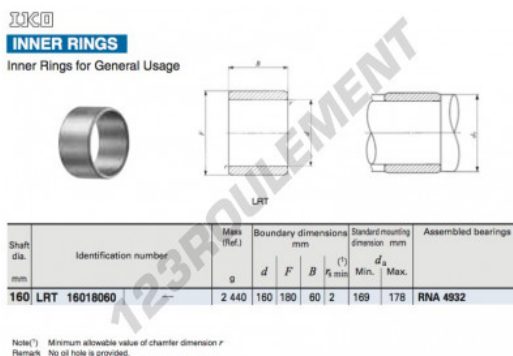

Bague intérieure LRT16018060-IKO - LRT16018060-IKO

<https://www.123roulement.ch/roulement-palier/roulement-aiguilles/bague-interieure/lrt16018060-iko>

CARACTÉRISTIQUES PRODUIT

Marque	IKO
N° Ean13	3663952406282
Diam. intérieur	160 mm
Diam. intérieur	6.299" inch
Diam. extérieur	180 mm
Diam. extérieur	7.087" inch
Epaisseur	60 mm
Epaisseur	2.362" inch
Type	LRT
Conditionnement	1