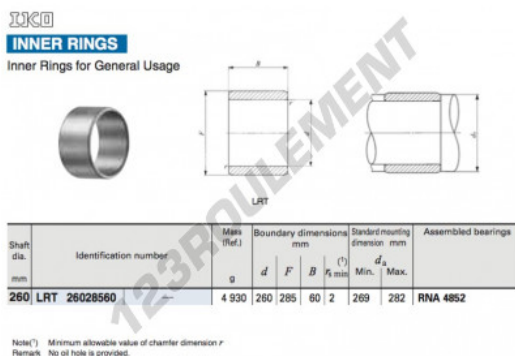

## Bague intérieure LRT26028560-IKO - LRT26028560-IKO

<https://www.123roulement.ch/roulement-palier/roulement-aiguilles/bague-interieure/lrt26028560-iko>

### CARACTÉRISTIQUES PRODUIT

Marque	IKO
N° Ean13	3663952406411
Diam. intérieur	260 mm
Diam. intérieur	10.236" inch
Diam. extérieur	285 mm
Diam. extérieur	11.22" inch
Epaisseur	60 mm
Epaisseur	2.362" inch
Type	LRT
Conditionnement	1