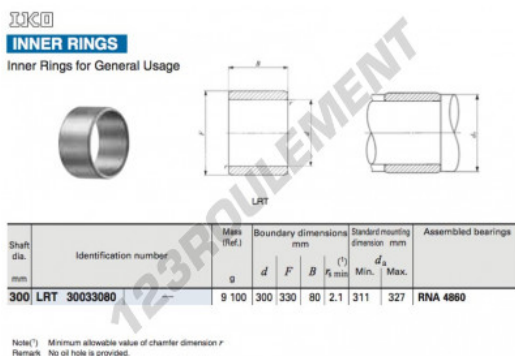

Bague intérieure LRT30033080-IKO - LRT30033080-IKO

<https://www.123roulement.ch/roulement-palier/roulement-aiguilles/bague-interieure/lrt30033080-iko>

CARACTÉRISTIQUES PRODUIT

Marque	IKO
N° Ean13	3663952406459
Diam. intérieur	300 mm
Diam. intérieur	11.811" inch
Diam. extérieur	330 mm
Diam. extérieur	12.992" inch
Epaisseur	80 mm
Epaisseur	3.15" inch
Type	LRT
Conditionnement	1