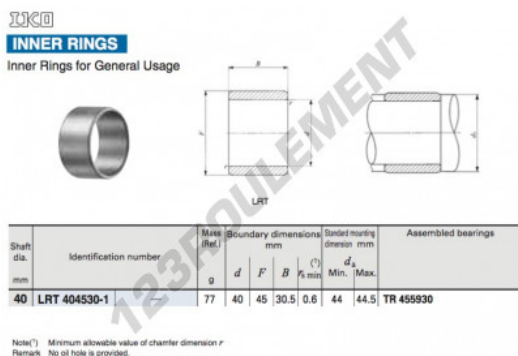

Bague intérieure LRT404530-1-IKO - LRT404530-1-IKO

<https://www.123roulement.ch/roulement-palier/roulement-aiguilles/bague-interieure/lrt404530-1-iko>

CARACTÉRISTIQUES PRODUIT

Marque	IKO
N° Ean13	3663952418346
Diam. intérieur	40 mm
Diam. extérieur	45 mm
Épaisseur	30.5 mm
Conditionnement	1