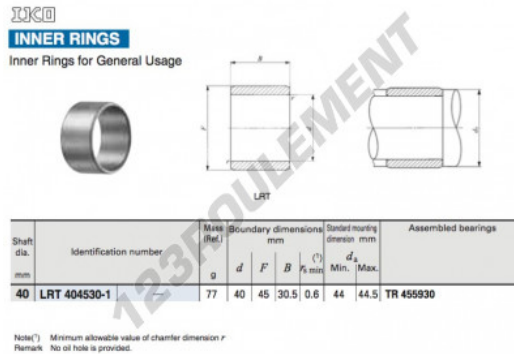

## CARACTÉRISTIQUES PRODUIT

Marque	IKO
N° Ean13	3663952418346
Diam. intérieur	40 mm
Diam. extérieur	45 mm
Épaisseur	30.5 mm
Conditionnement	1

[contact@123roulement.ch](mailto:contact@123roulement.ch)

+33 359 36 04 90