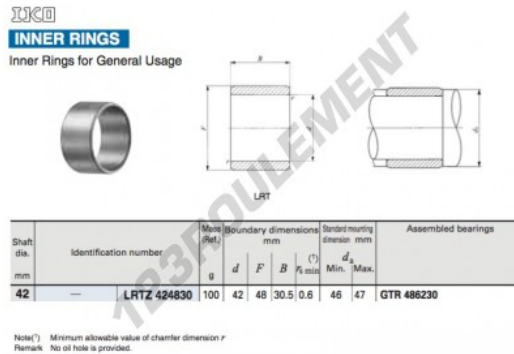

### CARACTÉRISTIQUES PRODUIT

Marque	IKO
N° Ean13	3663952418483
Diam. intérieur	42 mm
Diam. extérieur	48 mm
Épaisseur	30.5 mm
Conditionnement	1

[contact@123roulement.ch](mailto:contact@123roulement.ch)

+33 359 36 04 90