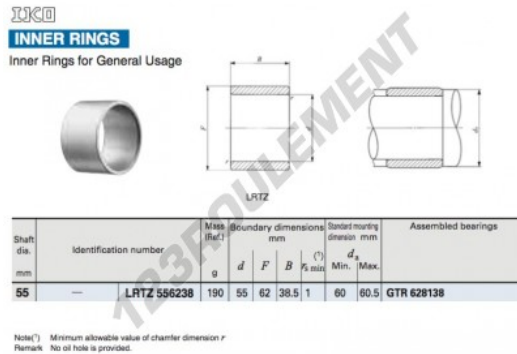

## Bague intérieure LRTZ556238-IKO - LRTZ556238-IKO

<https://www.123roulement.ch/roulement-palier/roulement-aiguilles/bague-interieure/lrtz556238-iko>

## CARACTÉRISTIQUES PRODUIT

Marque	IKO
N° Ean13	3663952418841
Diam. intérieur	55 mm
Diam. extérieur	62 mm
Epaisseur	38 mm
Type	BIC
Conditionnement	1

[contact@123roulement.ch](mailto:contact@123roulement.ch)