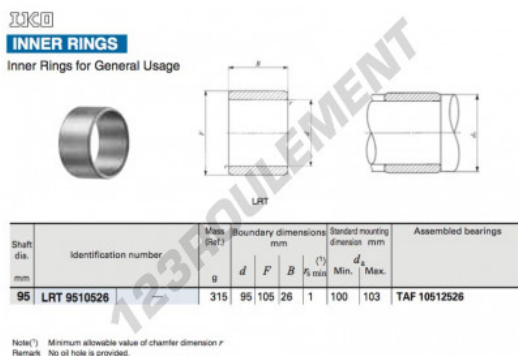

## Bague intérieure LRT9510526-IKO - LRT9510526-IKO

<https://www.123roulement.ch/roulement-palier/roulement-aiguilles/bague-interieure/lrt9510526-iko>

### CARACTÉRISTIQUES PRODUIT

Marque	IKO
N° Ean13	3663952419299
Diam. intérieur	95 mm
Diam. extérieur	105 mm
Épaisseur	26 mm
Conditionnement	1

[contact@123roulement.ch](mailto:contact@123roulement.ch)

+33 359 36 04 90