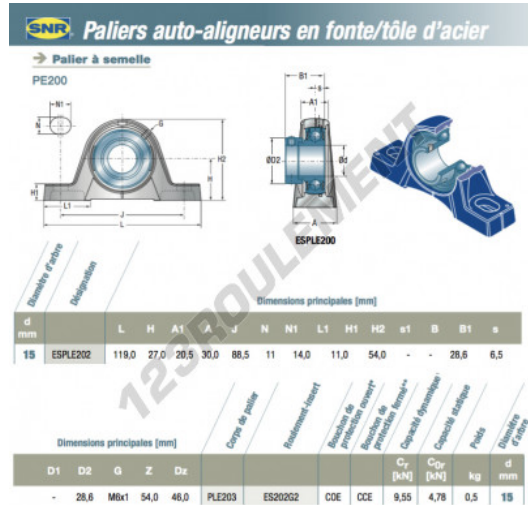

## Palier - 2 fixations ESPLE202-SNR - ESPLE202-SNR

<https://www.123roulement.ch/roulement-palier/paliers/palier-fonte-2/esple202-snr>

### CARACTÉRISTIQUES PRODUIT

Marque	SNR
N° Ean13	3663952422275
Diamètre de l'arbre	15 mm
Nb de fixation	2
Serrage	Bague de blocage excentrique
Entraxe de fixation	88.5 mm
Matière	fonte
Conditionnement	1