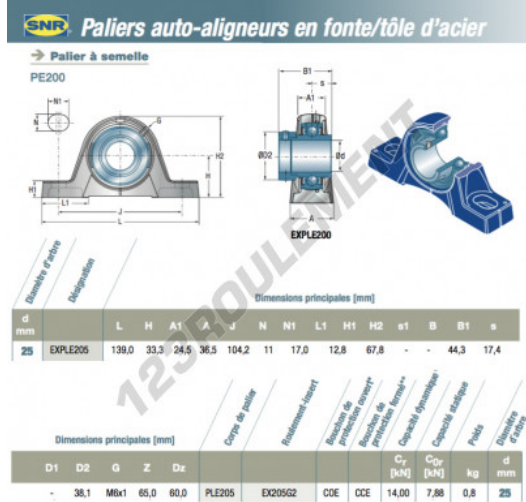

Palier - 2 fixations EXPLE205-SNR - EXPLE205-SNR

<https://www.123roulement.ch/roulement-palier/paliers/palier-fonte-2/exple205-snr>

CARACTÉRISTIQUES PRODUIT

Marque	SNR
N° Ean13	3663952422473
Diamètre de l'arbre	25 mm
Nb de fixation	2
Serrage	Bague de blocage excentrique
Entraxe de fixation	104.2 mm
Matière	fonte
Conditionnement	1