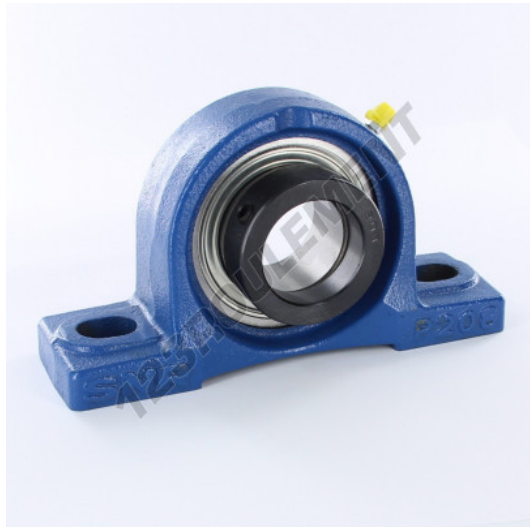

Palier - 2 fixations ESP208-SNR - ESP208-SNR

<https://www.123roulement.ch/roulement-palier/paliers/palier-fonte-2/esp208-snr>

CARACTÉRISTIQUES PRODUIT

Marque	SNR
N° Ean13	3413529504732
Diamètre de l'arbre	40 mm
Diamètre de l'arbre	1.575" inch
Nb de fixation	2
Serrage	Bague de blocage excentrique
Entraxe de fixation	137 mm
Entraxe de fixation	5.394" inch
Matière	fonte
Poids	2126 g
Conditionnement	1