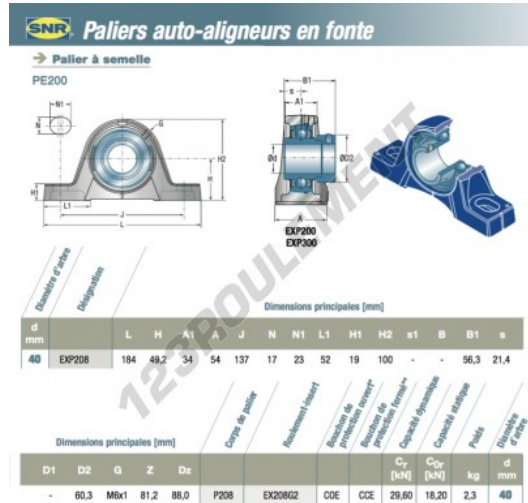

Palier - 2 fixations EXP208-SNR - EXP208-SNR

<https://www.123roulement.ch/roulement-palier/paliers/palier-fonte-2/exp208-snr>

CARACTÉRISTIQUES PRODUIT

Marque	SNR
N° Ean13	3413529504558
Diamètre de l'arbre	40 mm
Diamètre de l'arbre	1.575" inch
Nb de fixation	2
Serrage	Bague de blocage excentrique
Entraxe de fixation	137 mm
Entraxe de fixation	5.394" inch
Matière	fonte
Poids	2300 g
Conditionnement	1