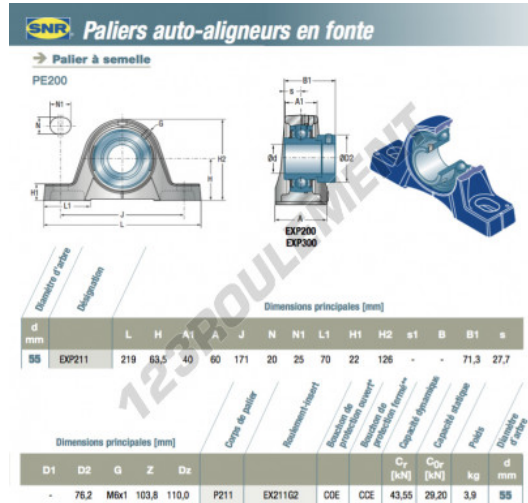

Palier - 2 fixations EXP211-SNR - EXP211-SNR

<https://www.123roulement.ch/roulement-palier/paliers/palier-fonte-2/exp211-snr>

CARACTÉRISTIQUES PRODUIT

Marque	SNR
N° Ean13	3663952423524
Diamètre de l'arbre	55 mm
Diamètre de l'arbre	2.165" inch
Nb de fixation	2
Serrage	Bague de blocage excentrique
Entraxe de fixation	171 mm
Entraxe de fixation	6.732" inch
Matière	fonte
Conditionnement	1