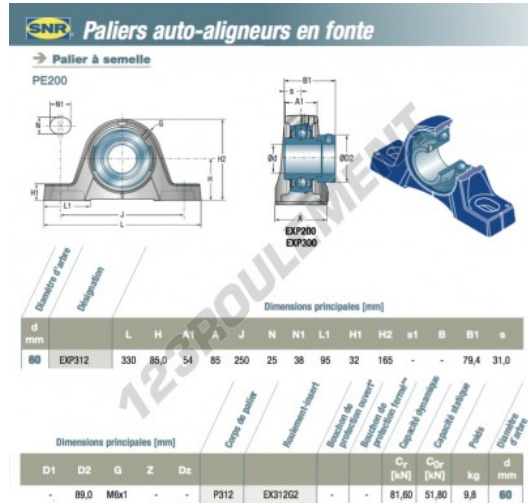

Palier - 2 fixations EXP312-SNR - EXP312-SNR

<https://www.123roulement.ch/roulement-palier/paliers/palier-fonte-2/exp312-snr>

CARACTÉRISTIQUES PRODUIT

Marque	SNR
N° Ean13	3663952423630
Diamètre de l'arbre	60 mm
Diamètre de l'arbre	2.362" inch
Nb de fixation	2
Serrage	Bague de blocage excentrique
Entraxe de fixation	250 mm
Entraxe de fixation	9.843" inch
Matière	fonte
Conditionnement	1