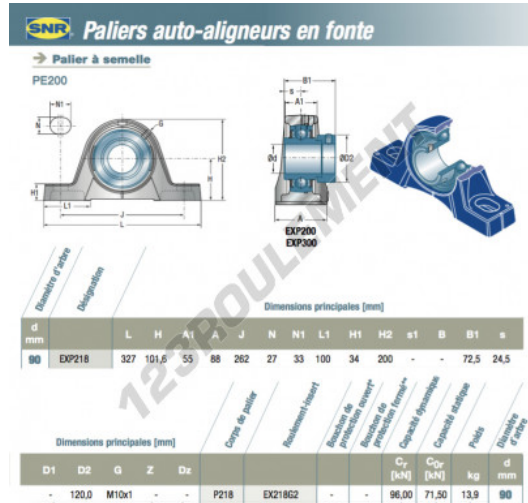

Palier - 2 fixations EXP218-SNR - EXP218-SNR

<https://www.123roulement.ch/roulement-palier/paliers/palier-fonte-2/exp218-snr>

CARACTÉRISTIQUES PRODUIT

Marque	SNR
N° Ean13	3663952423951
Diamètre de l'arbre	90 mm
Nb de fixation	2
Serrage	Bague de blocage excentrique
Entraxe de fixation	262 mm
Matière	fonte
Conditionnement	1