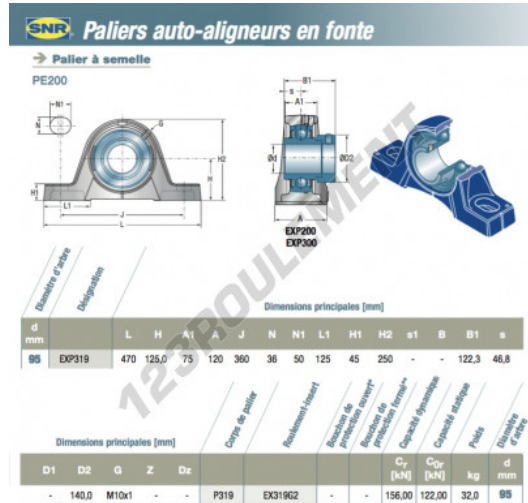

Palier - 2 fixations EXP319-SNR - EXP319-SNR

<https://www.123roulement.ch/roulement-palier/paliers/palier-fonte-2/exp319-snr>

CARACTÉRISTIQUES PRODUIT

Marque	SNR
N° Ean13	3663952424002
Diamètre de l'arbre	95 mm
Diamètre de l'arbre	3.74" inch
Nb de fixation	2
Serrage	Bague de blocage excentrique
Entraxe de fixation	360 mm
Entraxe de fixation	14.173" inch
Matière	fonte
Conditionnement	1