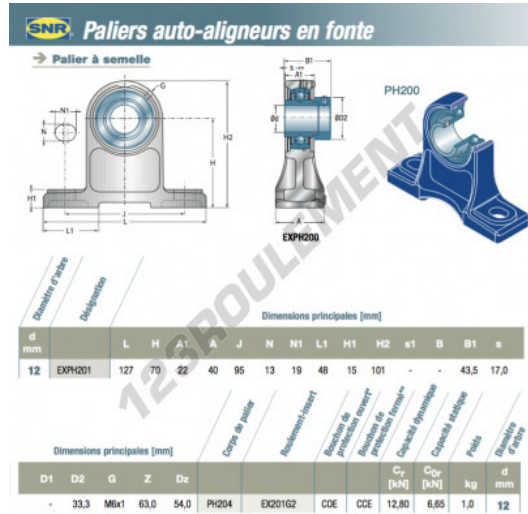

Palier - 2 fixations EXPH201-SNR - EXPH201-SNR

<https://www.123roulement.ch/roulement-palier/paliers/palier-fonte-2/exph201-snr>

CARACTÉRISTIQUES PRODUIT

Marque	SNR
N° Ean13	3663952424156
Diamètre de l'arbre	12 mm
Nb de fixation	2
Serrage	Bague de blocage excentrique
Entraxe de fixation	95 mm
Matière	fonte
Conditionnement	1