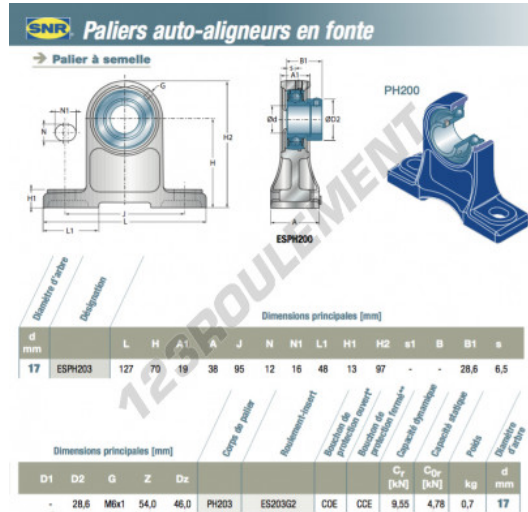

Palier - 2 fixations ESPH203-SNR - ESPH203-SNR

<https://www.123roulement.ch/roulement-palier/paliers/palier-fonte-2/esph203-snr>

CARACTÉRISTIQUES PRODUIT

Marque	SNR
N° Ean13	3663952424248
Diamètre de l'arbre	17 mm
Nb de fixation	2
Serrage	Bague de blocage excentrique
Entraxe de fixation	95 mm
Matière	fonte
Conditionnement	1