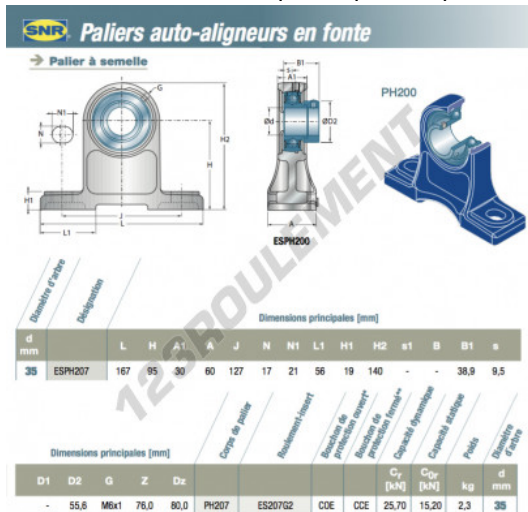

Palier - 2 fixations ESPH207-SNR - ESPH207-SNR

<https://www.123roulement.ch/roulement-palier/paliers/palier-fonte-2/esph207-snr>

CARACTÉRISTIQUES PRODUIT

Marque	SNR
N° Ean13	3663952424439
Diamètre de l'arbre	35 mm
Diamètre de l'arbre	1.378" inch
Nb de fixation	2
Serrage	Bague de blocage excentrique
Entraxe de fixation	127 mm
Entraxe de fixation	5" inch
Matière	fonte
Conditionnement	1