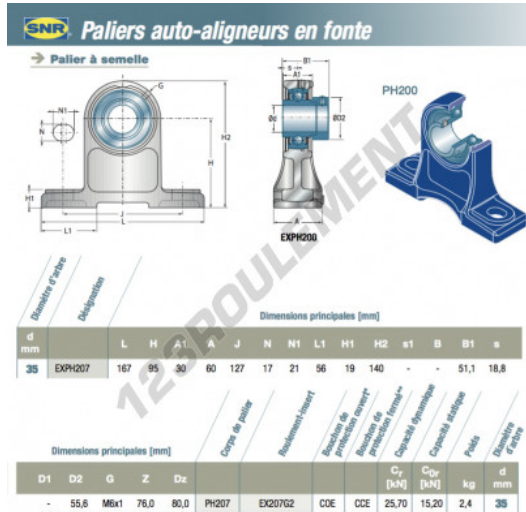

Palier - 2 fixations EXPH207-SNR - EXPH207-SNR

<https://www.123roulement.ch/roulement-palier/paliers/palier-fonte-2/exph207-snr>

CARACTÉRISTIQUES PRODUIT

Marque	SNR
N° Ean13	3663952424446
Diamètre de l'arbre	35 mm
Nb de fixation	2
Serrage	Bague de blocage excentrique
Entraxe de fixation	127 mm
Matière	fonte
Conditionnement	1