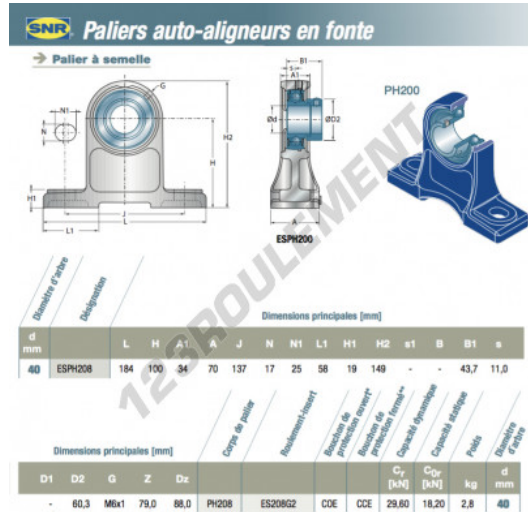

Palier - 2 fixations ESPH208-SNR - ESPH208-SNR

<https://www.123roulement.ch/roulement-palier/paliers/palier-fonte-2/esph208-snr>

CARACTÉRISTIQUES PRODUIT

Marque	SNR
N° Ean13	3663952424552
Diamètre de l'arbre	40 mm
Diamètre de l'arbre	1.575" inch
Nb de fixation	2
Serrage	Bague de blocage excentrique
Entraxe de fixation	137 mm
Entraxe de fixation	5.394" inch
Matière	fonte
Conditionnement	1