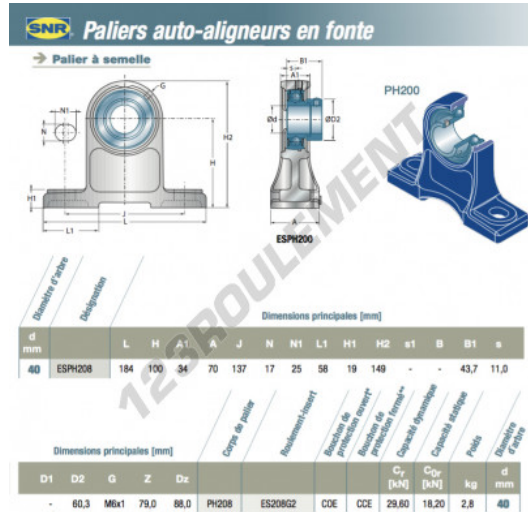

Palier - 2 fixations ESPH208-SNR - ESPH208-SNR

<https://www.123roulement.ch/roulement-palier/paliers/palier-fonte-2/esph208-snr>

CARACTÉRISTIQUES PRODUIT

Marque	SNR
N° Ean13	3663952424552
Diamètre de l'arbre	40 mm
Nb de fixation	2
Serrage	Bague de blocage excentrique
Entraxe de fixation	137 mm
Matière	fonte
Conditionnement	1