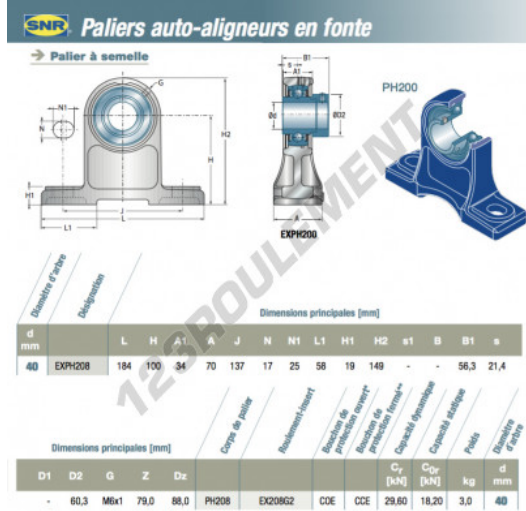

Palier - 2 fixations EXPH208-SNR - EXPH208-SNR

<https://www.123roulement.ch/roulement-palier/paliers/palier-fonte-2/exph208-snr>

CARACTÉRISTIQUES PRODUIT

Marque	SNR
N° Ean13	3663952424569
Diamètre de l'arbre	40 mm
Nb de fixation	2
Serrage	Bague de blocage excentrique
Entraxe de fixation	137 mm
Matière	fonte
Conditionnement	1